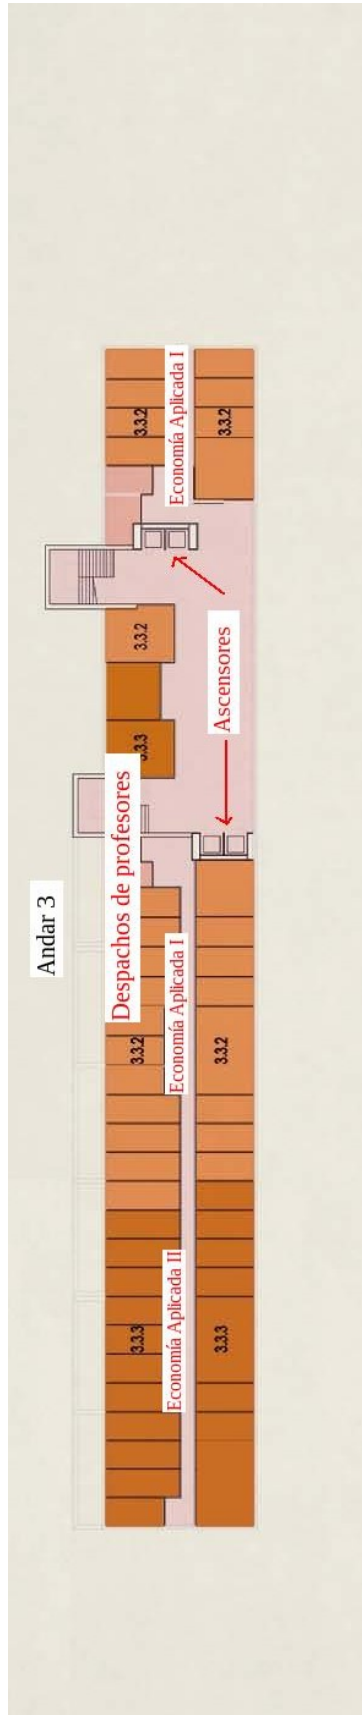

ANDAR 3

- **Departamentos de Economía Aplicada I e II**