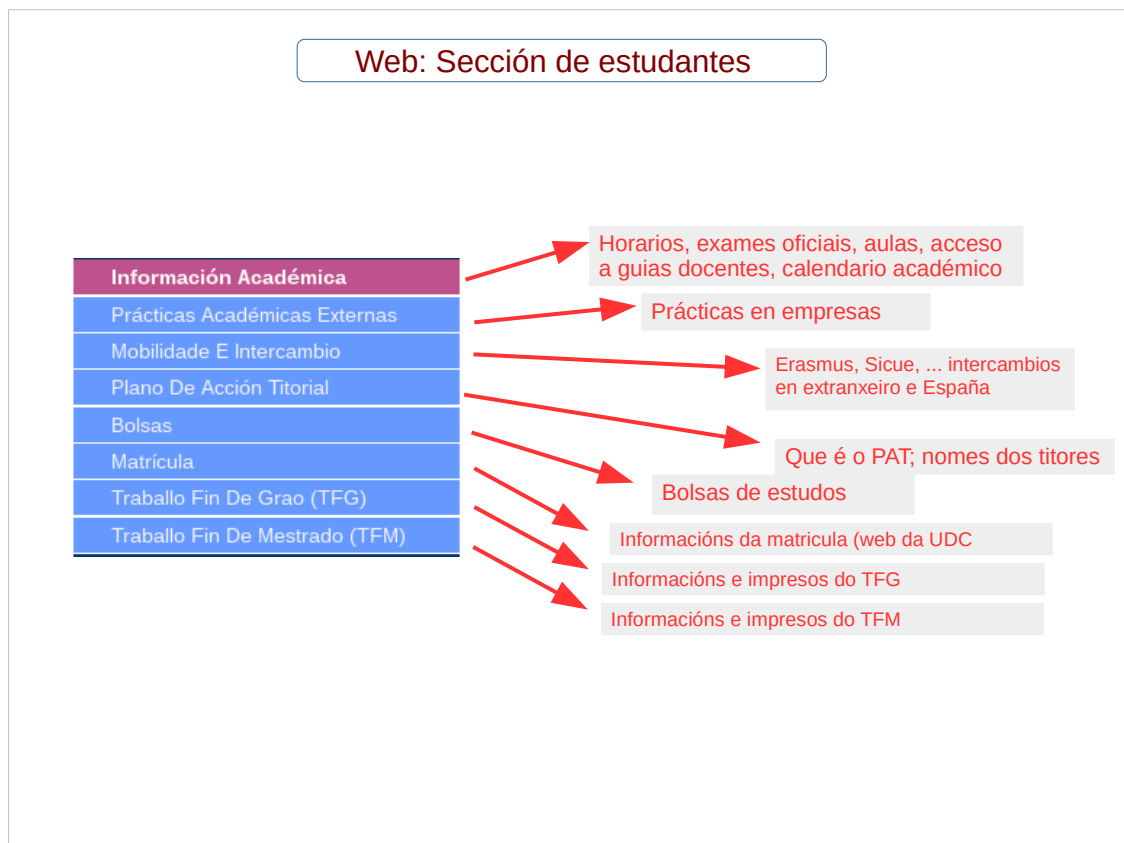

Na súa zona central van aparecendo as diferentes novas e avisos de interese. É a parte que se actualiza con maior frecuencia.

Á dereita están os accesos a varios servizos. O máis importante é a aplicación de grupos e horarios. Outra ligazon importante é a que da acceso á web da biblioteca.

Á esquerda, entre outras cousas está o menu, que da acceso ás principais informacións sobre a facultade.

Aplicación de horarios e grupos

Ligazóns

Horarios e Grupos

En que grupo estas?

UNIVERSIDADE DA CORUÑA

Titorías, horarios, data de exames oficiais, aulas que corresponden a cada grupo ...

É necesario identificarse para poder acceder a ela. Débese empregar o voso nome de usuario da UDC e o contrasinal.

Unha parte da información anterior tamén aparece noutras partes da web, aínda que xeralmente está adicada a informacións máis xerais.

O apartado de Estudantes comentarase máis adiante. Dos outros apartados pódese destacar:

- Titulacións: aparece unha listaxe coas diferentes titulacións (grao e master) que se imparten no noso centro
- A facultade: o máis interesante é unha guía de acollida, en pdf, máis completa ca esta.
- Profesores: está o listado dos departamentos da facultade, con acceso á súa información na UDC
- Administración e Servizos: información de diferentes trámites que se poden realizar no centro
- Axenda: aparece a listaxe de eventos